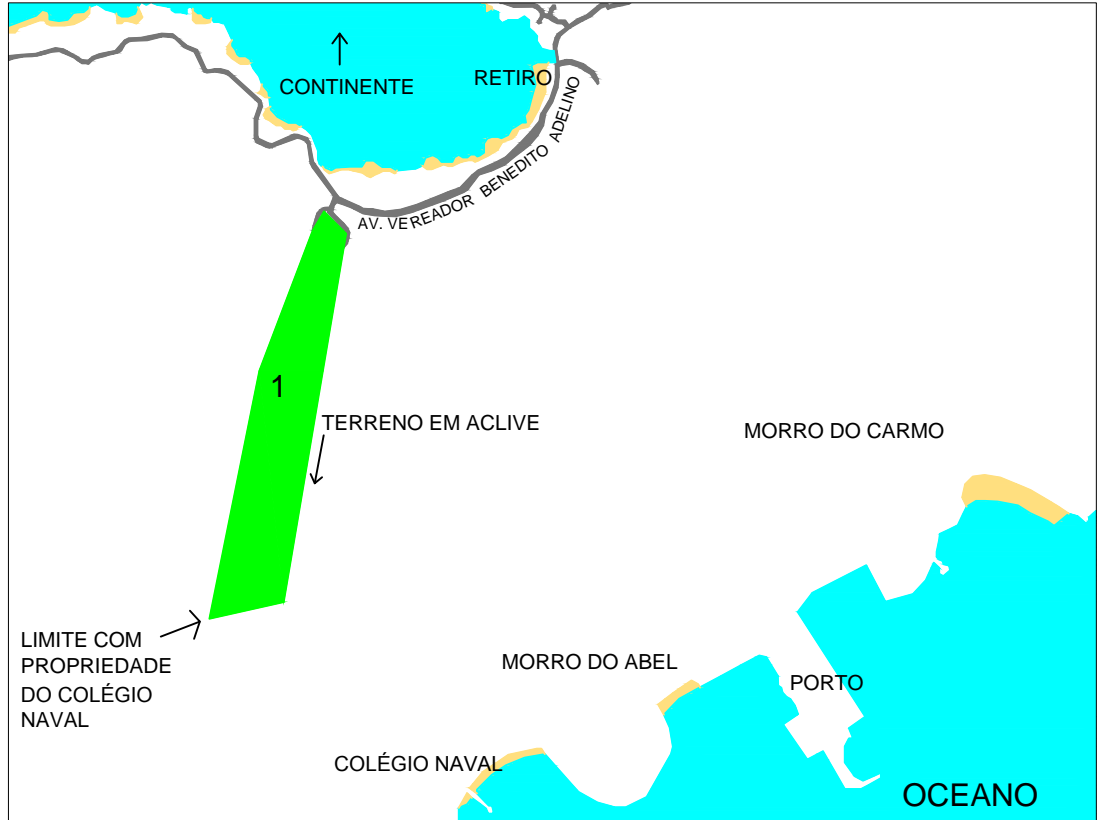

**1** LOCALIZAÇÃO NO MUNICÍPIO  
Sem escala definida

**2** LOCALIZAÇÃO DAS EDIFICAÇÕES  
Escala: 1/25000

SUPERINTENDÊNCIA DE ARQUITETURA, ENGENHARIA E PATRIMÔNIO

COORDENAÇÃO DE ADMINISTRAÇÃO PATRIMONIAL  
DIVISÃO DE PATRIMÔNIO IMÓVEL

LOCALIZAÇÃO DE IMÓVEIS

PLANTA DE LOCALIZAÇÃO DE IMÓVEIS

IEAR Campus Retiro  
Praça do Retiro, s/n  
Angra dos Reis

DESENHISTA	PROJETISTA	REVISÃO	APROVAÇÃO
Mariana Amaral			
13   05   19			

ESCALA	REF. ARQ.	Nº DESENHO	DOC. ORIGEM
1/25000		1	