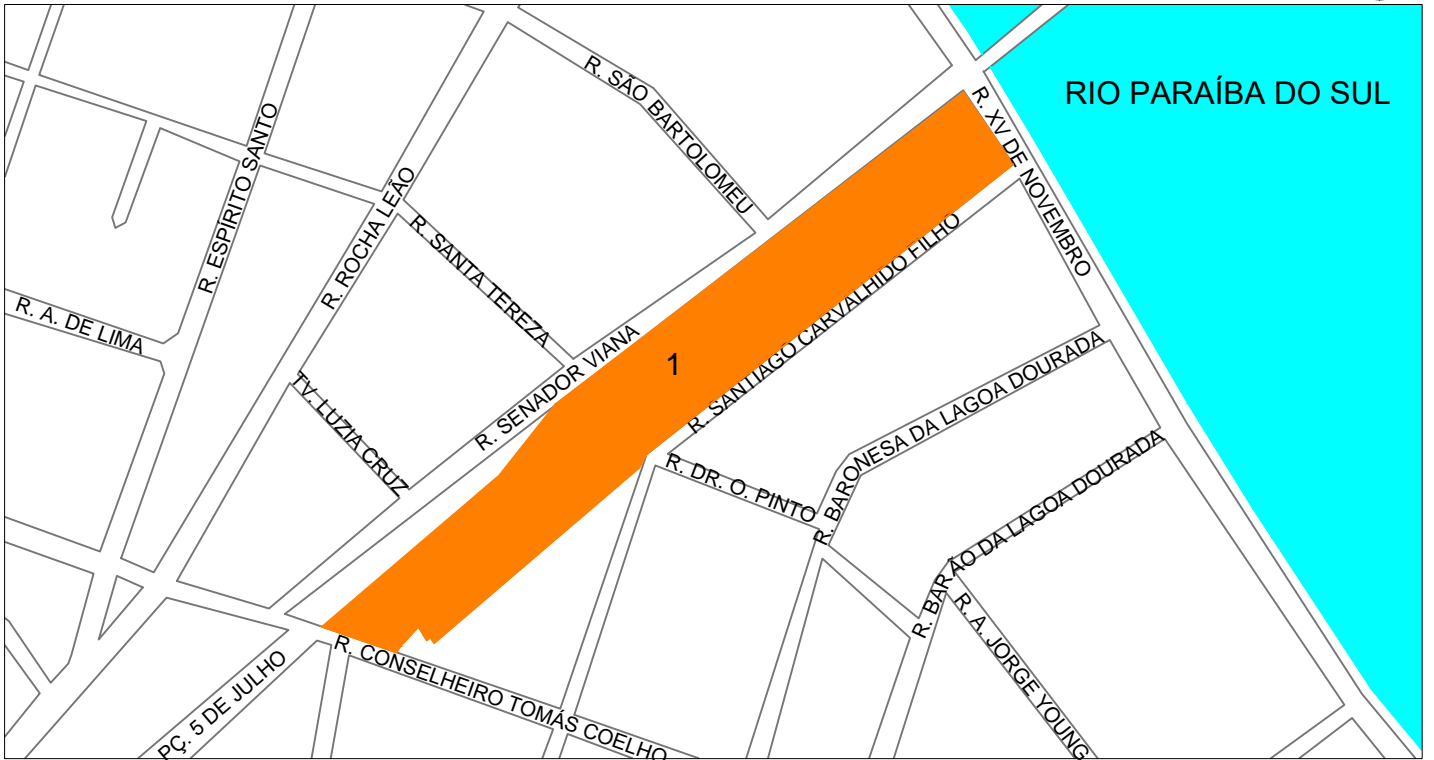

DADOS EDIFICAÇÕES (valores em m²)				
Nº	NOME	A. PROJEÇÃO	ATC	TERRENO
1	Novo Campus Instituto de Ciências Sociais (R. XV de Novembro, 415)	Em obras	Em obras	27.022,81

LEGENDA

- IMÓVEIS CEDIDOS
- LOCALIZAÇÃO NO MUNICÍPIO

1 LOCALIZAÇÃO NO MUNICÍPIO
Sem escala definida

2 LOCALIZAÇÃO DA PROPRIEDADE
Escala: 1/5000

SUPERINTENDÊNCIA DE
ARQUITETURA, ENGENHARIA E PATRIMÔNIO
COORDENAÇÃO DE ADMINISTRAÇÃO PATRIMONIAL
DIVISÃO DE PATRIMÔNIO IMÓVEL

LOCALIZAÇÃO DE IMÓVEIS

Inst. de Ciências da Soc. e Des. Regional
R. XV de Novembro, 415
Campos dos Goytacazes

DESENHISTA	PROJETISTA	REVISÃO	APROVAÇÃO
Mariana Amaral			
26 04 19			

PLANTA DE LOCALIZAÇÃO

ESCALA	REF. ARQ.	Nº DESENHO	DOC. ORIGEM
1/5000		1	