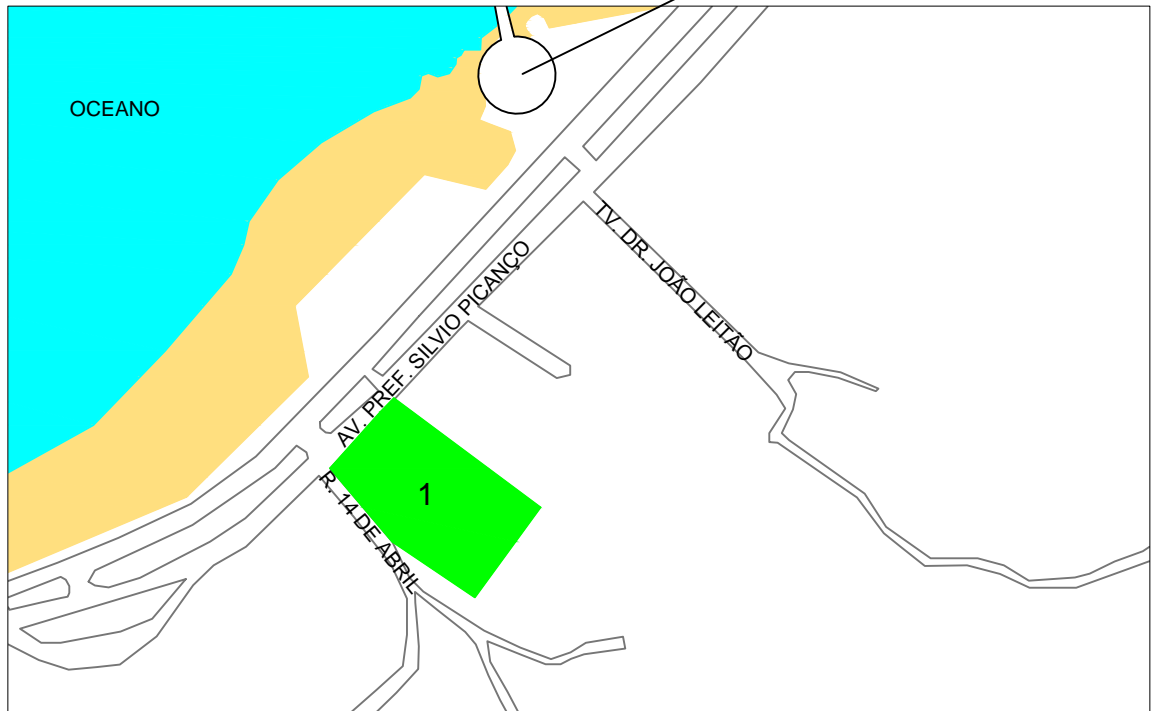

DADOS EDIFICAÇÕES (valores em m²)				
Nº	NOME	A. PROJEÇÃO	ATC	TERRENO
1	Núcleo de Documentação (Av. Bento Maria da Costa, 115A)	811,06	2.383,95	5.012,50

LEGENDA

- IMÓVEIS PRÓPRIOS
- LOCALIZAÇÃO EM NITERÓI

1 LOCALIZAÇÃO NO MUNICÍPIO DE NITERÓI
Sem escala definida

BARCAS
ESTAÇÃO CHARITAS

2 LOCALIZAÇÃO DAS EDIFICAÇÕES
Escala: 1/4000

SUPERINTENDÊNCIA DE
ARQUITETURA, ENGENHARIA E PATRIMÔNIO

COORDENAÇÃO DE ADMINISTRAÇÃO PATRIMONIAL
DIVISÃO DE PATRIMÔNIO IMÓVEL

LOCALIZAÇÃO DE IMÓVEIS

PLANTA DE LOCALIZAÇÃO DE IMÓVEIS

Núcleo de Documentação
Av. Bento Maria da Costa, 115A
Niterói

DESENHISTA	PROJETISTA	REVISÃO	APROVAÇÃO
Mariana Amaral			
25 04 19			

ESCALA	REF. ARQ.	Nº DESENHO	DOC. ORIGEM
1/4000		1	