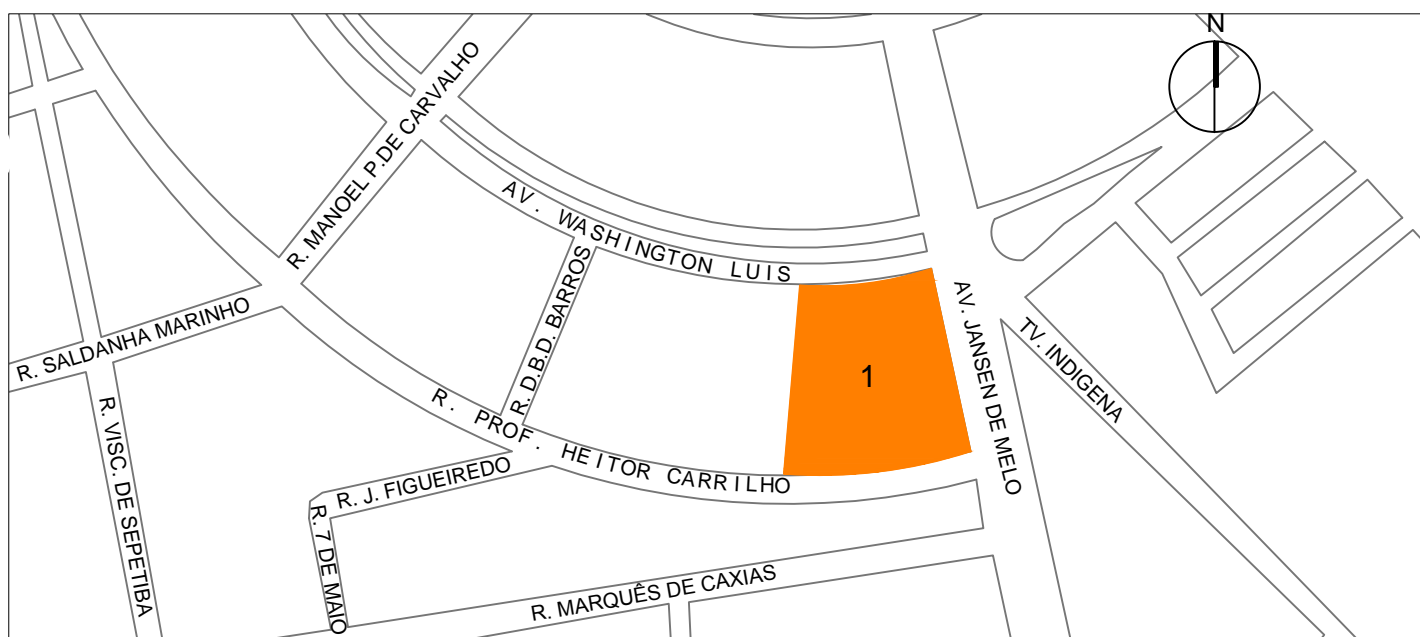

DADOS EDIFICAÇÕES (valores em m²)				
Nº	NOME	A. PROJEÇÃO	ATC	TERRENO
1	Mequinho (Av. Jansen de Melo, 174)	2.333,08	2.804,21	9.241,00

LEGENDA

- IMÓVEIS CEDIDOS
- LOCALIZAÇÃO EM NITERÓI

1 LOCALIZAÇÃO NO MUNICÍPIO DE NITERÓI
Sem escala definida

2 LOCALIZAÇÃO DA EDIFICAÇÃO
Escala: 1/4000

SUPERINTENDÊNCIA DE
ARQUITETURA, ENGENHARIA E PATRIMÔNIO
COORDENAÇÃO DE ADMINISTRAÇÃO PATRIMONIAL
DIVISÃO DE PATRIMÔNIO IMÓVEL

LOCALIZAÇÃO DE IMÓVEIS

PLANTA DE LOCALIZAÇÃO DE IMÓVEIS