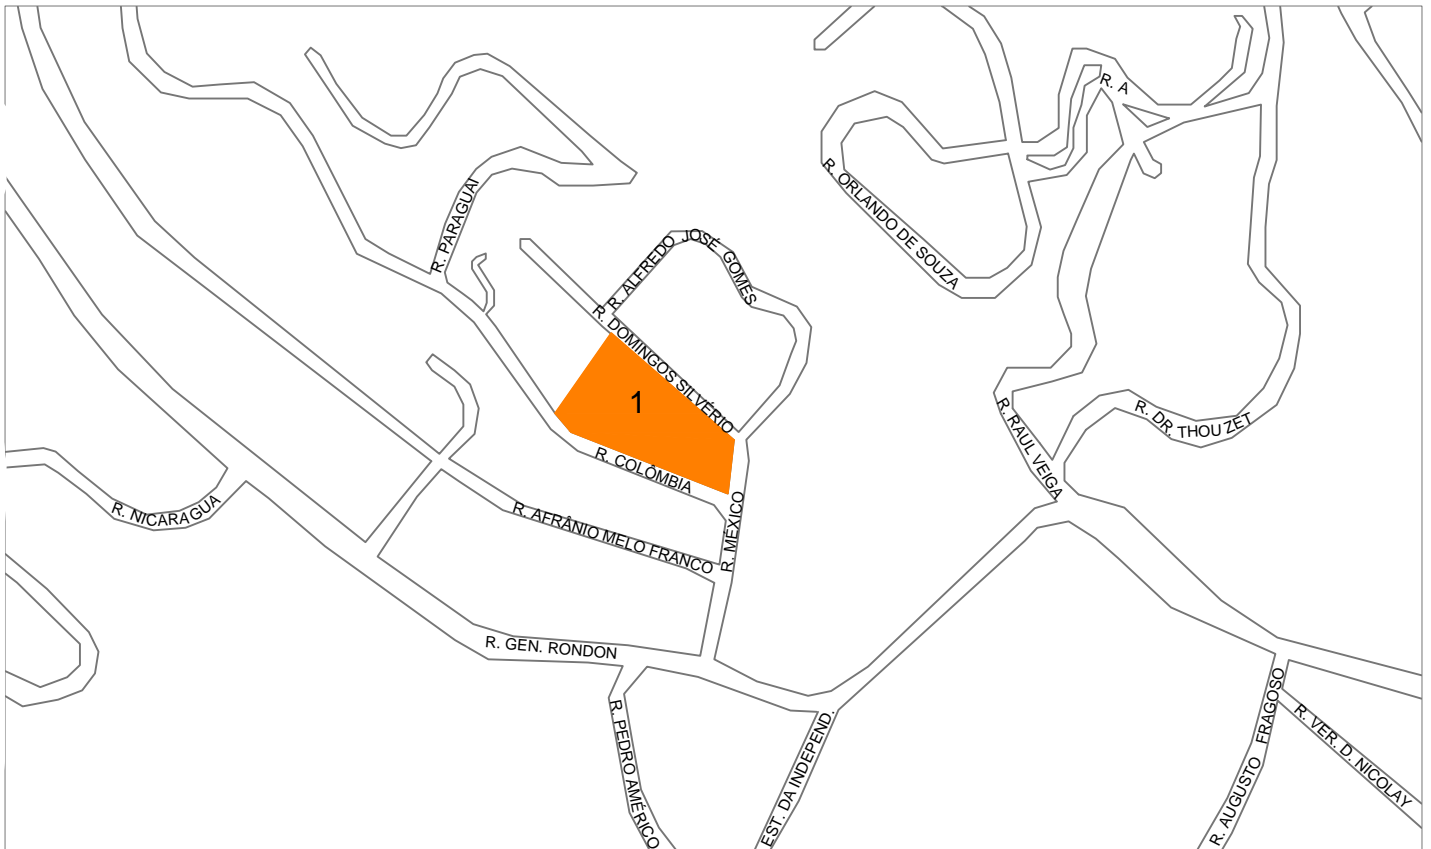

DADOS EDIFICAÇÕES (valores em m²)				
Nº	NOME	A. PROJEÇÃO	ATC	TERRENO
1	Faculdade de Eng. de Produção de Petrópolis (R. Domingos Silvério, 1)	3.291,50	6.583,00	6.380,00

LEGENDA

- IMÓVEIS CEDIDOS
- LOCALIZAÇÃO NO MUNICÍPIO

**1** LOCALIZAÇÃO NO MUNICÍPIO  
Sem escala definida

**2** LOCALIZAÇÃO DAS EDIFICAÇÕES  
Escala: 1/5000

SUPERINTENDÊNCIA DE ARQUITETURA, ENGENHARIA E PATRIMÔNIO

COORDENAÇÃO DE ADMINISTRAÇÃO PATRIMONIAL  
DIVISÃO DE PATRIMÔNIO IMÓVEL

LOCALIZAÇÃO DE IMÓVEIS

PLANTA DE LOCALIZAÇÃO DE IMÓVEIS

Facul. de Eng. de Produção de Petrópolis  
R. Domingos Silvério, 1  
Petrópolis

DESENHISTA	PROJETISTA	REVISÃO	APROVAÇÃO
Mariana Amaral			
06   05   19			